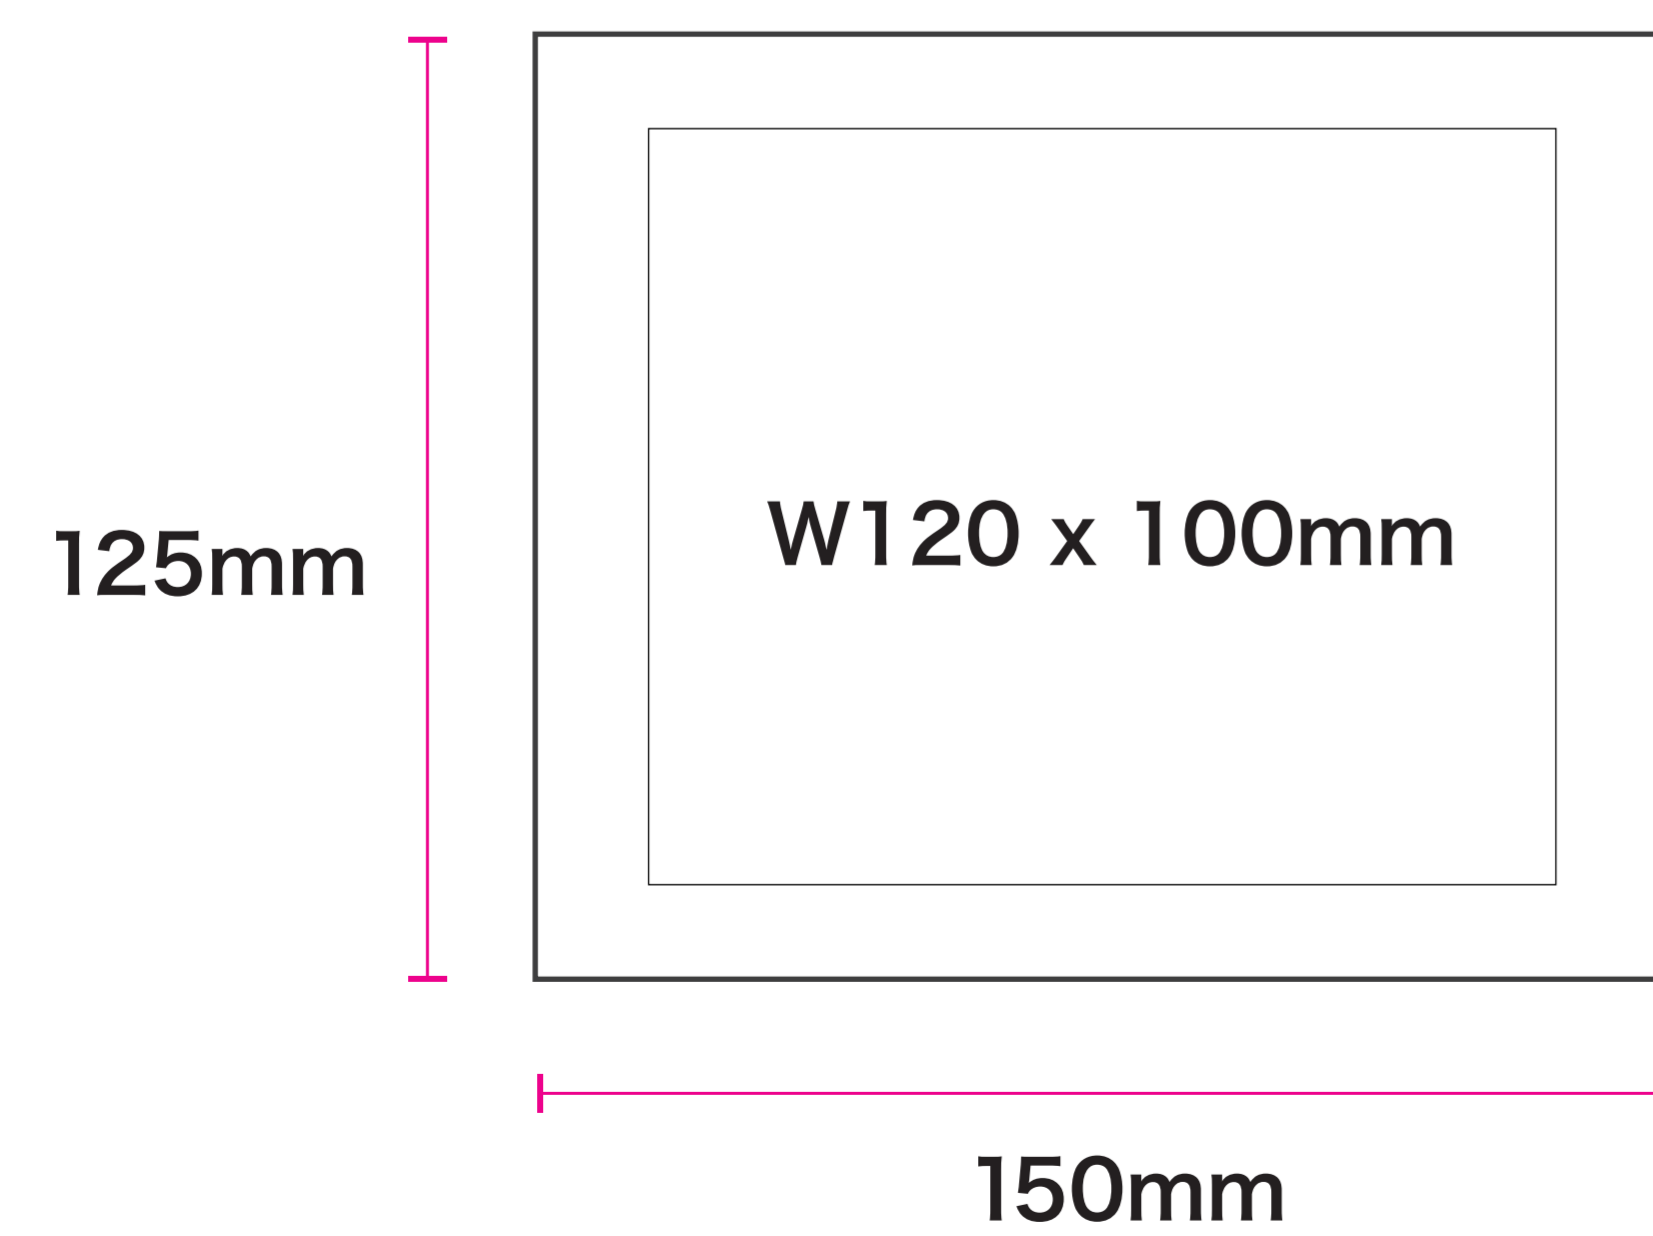

タイベックマルシェバッグ Lサイズ
W480 x H380 x D160mm

データ作成上の注意点

- イラストや写真等のデータをリンク・埋め込む場合は150dpi~350dpi程度以上の十分な解像度のデータをご用意ください
- 5mm程度の塗り足しをつけてください(仕上がりラインよりも5mm程度はみ出して色等を入れてください)
- フォントはアウトラインにしてご入稿ください
- フルカラーモードはCMYKでデータを作成、シルク印刷の場合は1色にてデータ作成後、PANTONEカラーをご指定ください

●印刷可能範囲 (横位置)

W297mm x H210mm シルク印刷

●ポケット

380mm

480mm