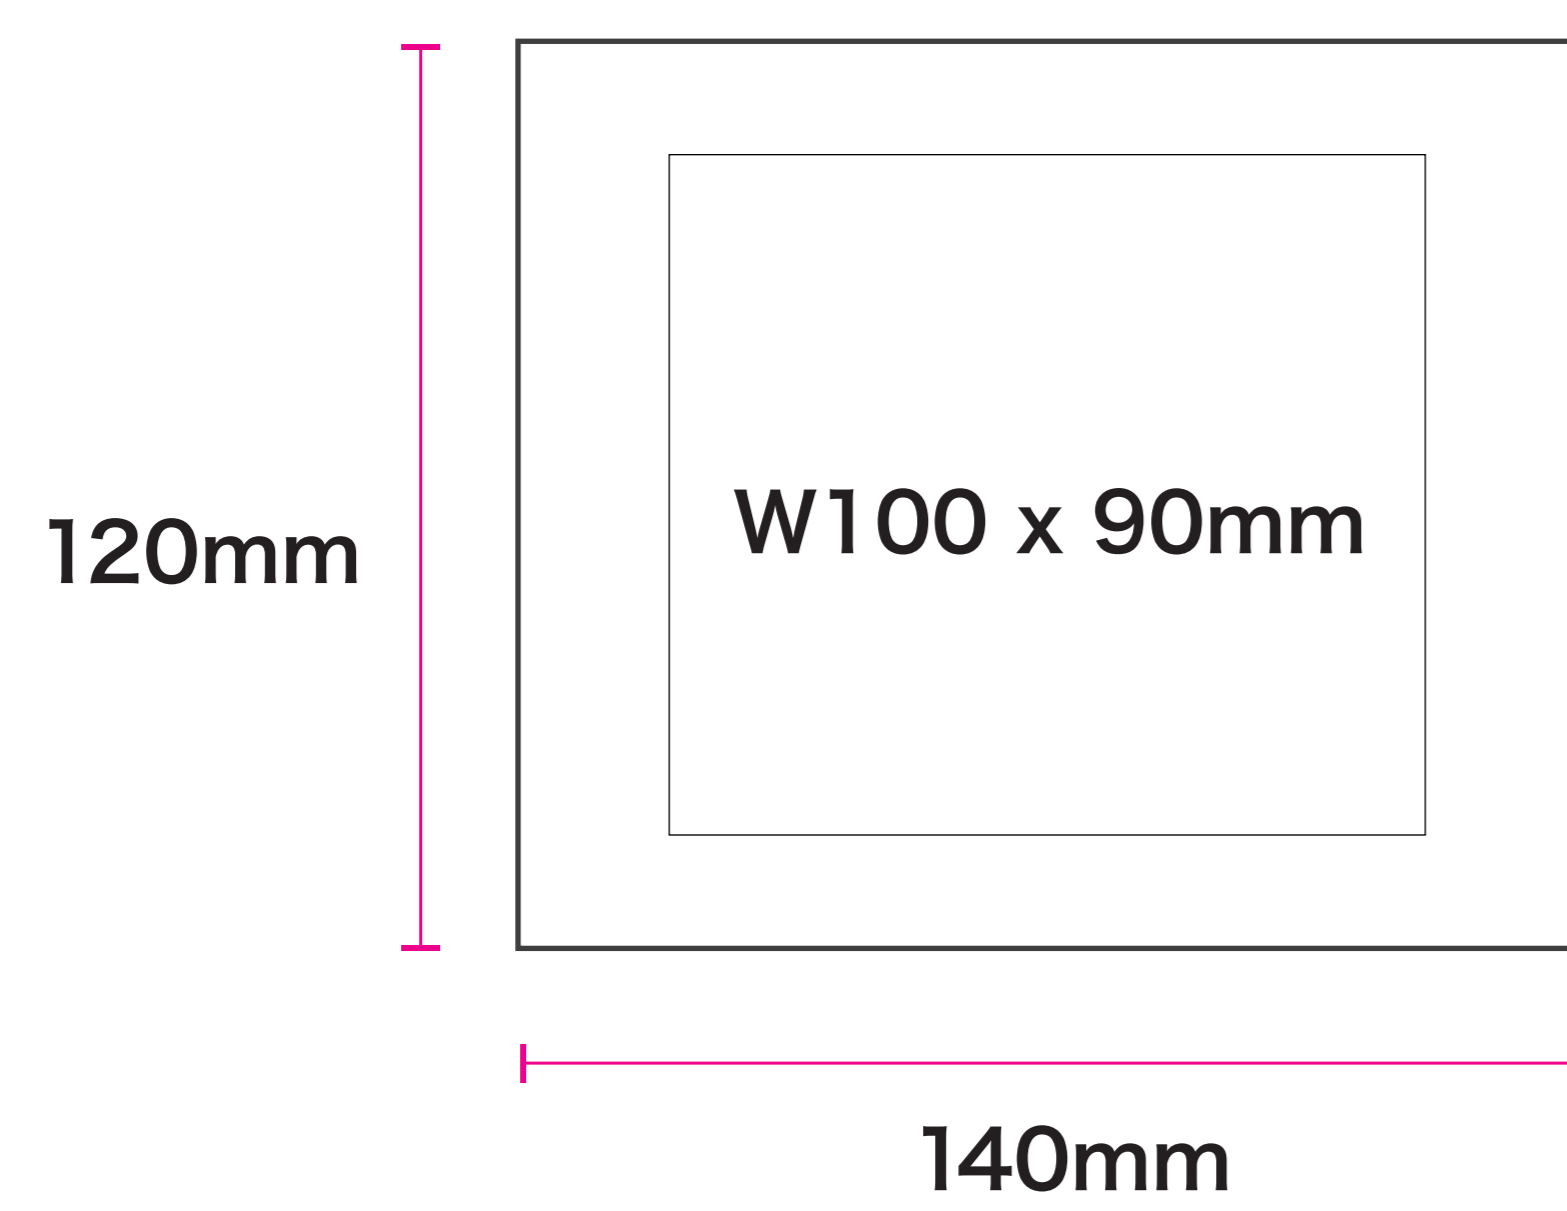

データ作成上の注意点

- イラストや写真等のデータをリンク・埋め込む場合は150dpi~350dpi程度以上の十分な解像度のデータをご用意ください
- 5mm程度の塗り足しをつけてください(仕上がりラインよりも5mm程度はみ出して色等を入れてください)
- フォントはアウトラインにしてご入稿ください
- フルカラーモードはCMYKでデータを作成、シルク印刷の場合は1色にてデータ作成後、PANTONEカラーをご指定ください

● 印刷可能範囲 (横位置)

W297mm x H210mm シルク印刷

● ポケット

320mm

印刷位置中央
W297mm x H210mm

420mm